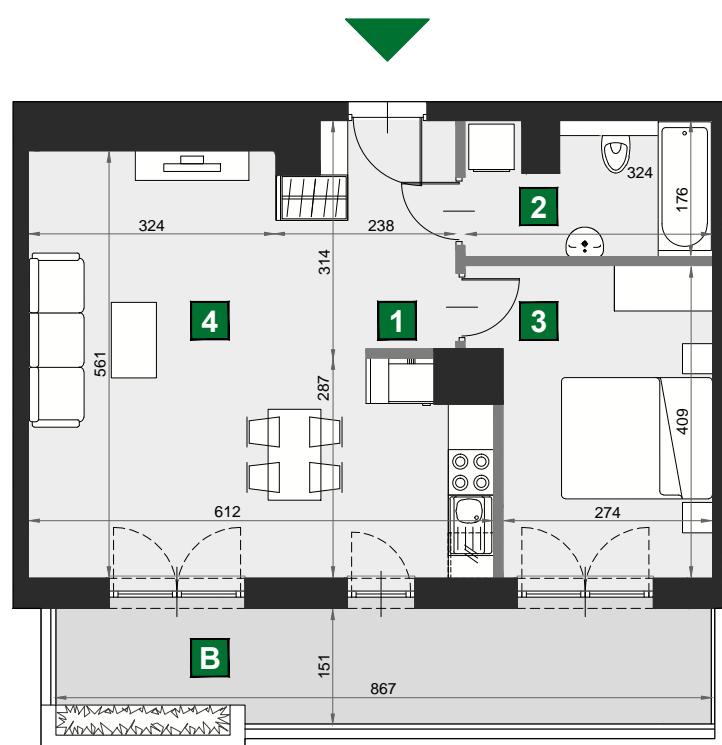

WIŚLANETARASY 2.0

0 1 2 [m]

A 86

budynek	A
piętro	7
mieszkanie	A 86
liczba pokoi	2

B balkon	12,96 m ²
1 przedpokój	5,24 m ²
2 łazienka	5,32 m ²
3 sypialnia	11,72 m ²
4 pokój dzienny z aneksem kuch.	27,55 m ²

powierzchnia	49,83 m ²
cena brutto	573 045 zł